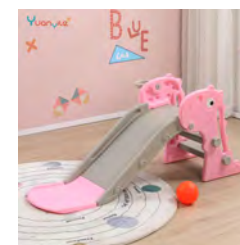

Mini dinosaur single slide set

Quality: Premium HDPE

Size : 120*58*54

Function : Slide , Play basketball .

Item No : YYHT20311

--Maximum weight limit: up to 30kg