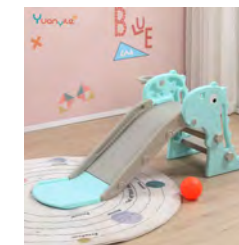

Mini dinosaur single slide set

Quality: Premium HDPE

Size : 120*58*54

Function : Slide , Play basketball .

Item No : YYHT20311

--Maximum weight limit: up to 30kg