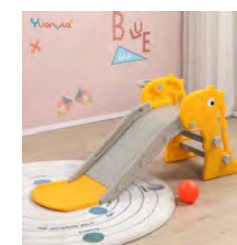

Mini dinosaur single slide set

Quality: Premium HDPE

Size : 120*58*54

Function : Slide , Play basketball .

Item No : YYHT20311

--Maximum weight limit: up to 30kg