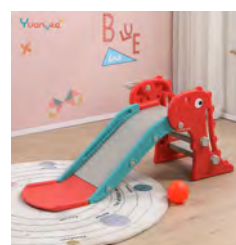

Mini dinosaur single slide set

Quality: Premium HDPE

Size : 120*58*54

Function : Slide , Play basketball .

Item No : YYHT20311

--Maximum weight limit: up to 30kg